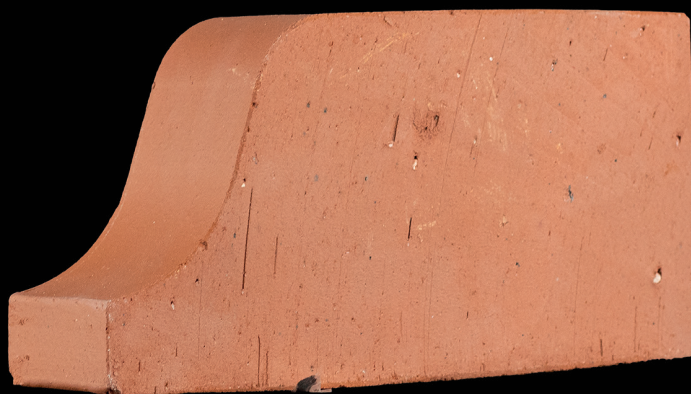

FORMTEGEL

RUF 196

PRODUKTBSKRIVNING

Speciellt framtaget för fasaden på Konstepidemins väg 2C i Göteborg.

Detta formtegel är av högsta kvalité och är ett keramiskt klinkertegel.

Tillverkas med största omsorg och kommer från våra tyska samarbetspartners som har många års erfarenhet av tegeltillverkning

Vi vill uppmärksamma att tegel är en naturprodukt och har en naturlig färgskiftning vilket innebär att bilder på en hemsida och i tryckt form skiljer sig från slutprodukten.

Färgskiftningar i en produkt innebär inga fel.

Vi bidrar mer än gärna till fysiska prover eller ett besök i vårt Showroom.

PRODUKTINFORMATION

TYP: Klinkertegel

VATTENABSORPTION C.A: 4 - 6%

VIKT: 3,71 KG

FROSTKLASS: F2

REKOMMENDERAT BRUK: Börsarp NHL 3,5 Typ1