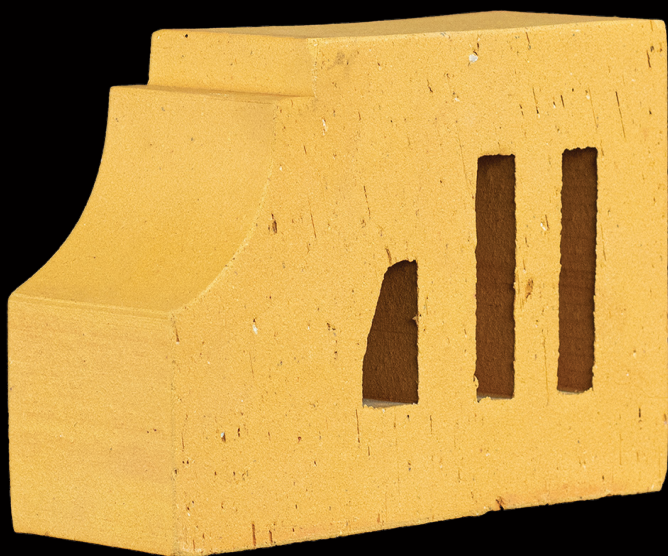

FORMTEGEL

RUF 020

PRODUKTBESKRIVNING

Speciellt framtaget för fasaden på Schillerska
Gymnasiet i Göteborg.
Detta formtegel är av högsta kvalité och är ett
keramiskt klinkertegel.
Tillverkas med största omsorg och kommer från våra
tyska samarbetspartners som har många års erfarenhet
av tegeltillverkning.

*Vi vill uppmärksamma att tegel är en naturprodukt och har en naturlig
färgskiftning vilket innebär att bilder på en hemsida och i tryckt form
skiljer sig från slutprodukten.*

Färgskiftningar i en produkt innebär inga fel.

Vi bidrar mer än gärna till fysiska prover eller ett besök i vårt Showroom.

PRODUKTINFORMATION

TYP: Klinkertegel

VATTENABSORPTION C.A: 4 - 6%

VIKT: 2,78 KG

FROSTKLASS: F2

REKOMMENDERAT BRUK: Börsarp NHL 3,5 Typ1