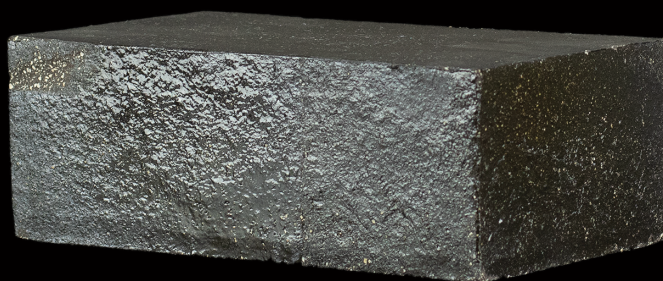

FORMTEGEL

RUF 003

PRODUKTBESKRIVNING

Vår lilla hörnsten, även känd som verbländer, är skapad för att erbjuda en perfekt balans mellan hållbarhet och estetik.

Den är särskilt designad för kulturfastigheter, där dess egenskaper framhäver och bevarar den historiska karaktären på ett förträffligt sätt.

Dess mångsidighet förstärks av ett varierat utbud av kulörer, vilket gör det möjligt att anpassa utseendet och harmonisera med fastighetens unika stil.

En exceptionell lösning för dem som värdesätter både funktion och skönhet i sina projekt.

Vi vill uppmärksamma att tegel är en naturprodukt och har en naturlig färgskiftning vilket innebär att bilder på en hemsida och i tryckt form skiljer sig från slutprodukten.

Färgskiftningar i en produkt innebär inga fel.

Vi bidrar mer än gärna till fysiska prover eller ett besök i vårt Showroom.

PRODUKTINFORMATION

TYP: Klinkertegel

VATTENABSORPTION C.A: 4 - 6%

VIKT: 3,04 KG

FROSTKLASS: F2

REKOMMENDERAT BRUK: Bösarp NHL 3,5 Typ 1